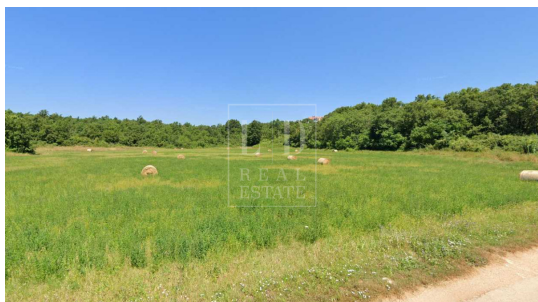

LD REAL ESTATE
Ulica Murve 76, 52466 Novigrad
e-mail: info@ld.hr
web: ld.hr
info: +385 98 312 983

Koda :	00016
Lokacija :	Brtonigla
Velikost parcele :	750 m ²
Oddaljenost od centra :	300 m
Oddaljenost od morja :	7700 m
Energetska učinkovitost :	Ni določeno