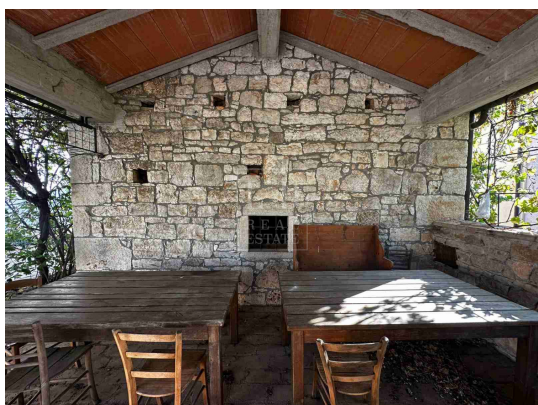

LD REAL ESTATE
Ulica Murve 76, 52466 Novigrad
e-mail: info@ld.hr
web: ld.hr
info: +385 98 312 983

Koda :	00120
Lokacija :	Kaštelir-Labinci
Velikost stavbe :	578 m2
Velikost parcele :	1000 m2
Velikost vrta :	600.00 m2
Oddaljenost od morja :	9000 m
Število nadstropij :	3
Število spalnic :	12
Število sob :	6
Pogled na morje :	Da
Parkirni prostor :	Da
Energetska učinkovitost :	Ni določeno
Zadnje leto prilagoditve :	2010
Možnost nadgradnje :	Da

Stara cena : 635.000 €

Nova cena : 590.000 €

Prodamo 2 hiši na odlični lokaciji s čudovitim pogledom na morje. Hiše se nahajajo na zemljišču v izmeri 1.000 m2. Hiše imajo skupaj 5 apartmajev in konobo. Hiše so bile obnovljene leta 2015 in zahtevajo dodatna vlaganja. Za vsa dodatna vprašanja smo vam na voljo.