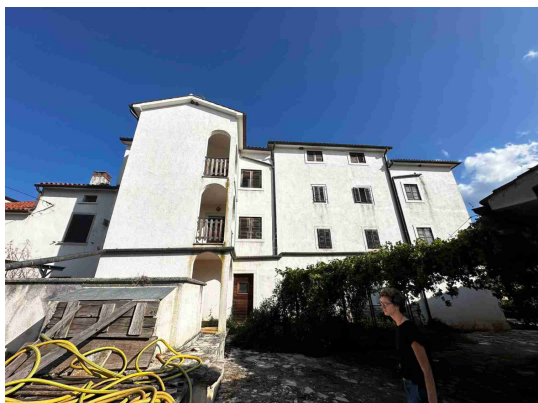

LD REAL ESTATE
Ulica Murve 76, 52466 Novigrad
e-mail: info@ld.hr
web: ld.hr
info: +385 98 312 983

Koda :	00120
Lokacija :	Kaštelir-Labinci
Velikost stavbe :	578 m2
Velikost parcele :	1000 m2
Velikost vrta :	600.00 m2
Oddaljenost od morja :	9000 m
Število nadstropij :	3
Število spalnic :	12
Število sob :	6
Pogled na morje :	Da
Parkirni prostor :	Da
Energetska učinkovitost :	Ni določeno
Zadnje leto prilagoditve :	2010
Možnost nadgradnje :	Da

Stara cena : 635.000 €

Nova cena : 590.000 €

Prodamo 2 hiši na odlični lokaciji s čudovitim pogledom na morje. Hiše se nahajajo na zemljišču v izmeri 1.000 m2. Hiše imajo skupaj 5 apartmajev in konobo. Hiše so bile obnovljene leta 2015 in zahtevajo dodatna vlaganja. Za vsa dodatna vprašanja smo vam na voljo.