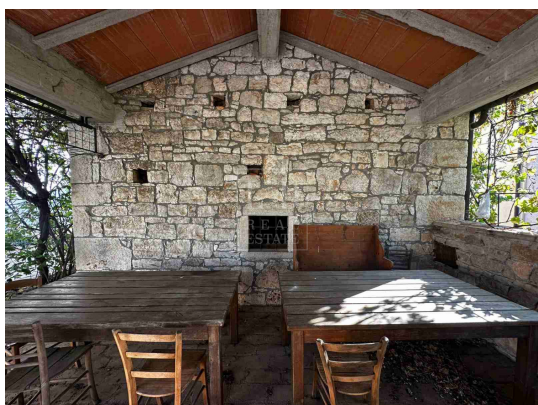

LD REAL ESTATE
Ulica Murve 76, 52466 Novigrad
e-mail: info@ld.hr
web: ld.hr
info: +385 98 312 983

Šifra :	00120
Lokacija :	Kaštelir-Labinci
Površina objekta :	578 m2
Površina parcele :	1000 m2
Površina vrta :	600.00 m2
Udaljenost od mora :	9000 m
Broj katova :	3
Broj spavaćih soba :	12
Broj soba :	6
Pogled na more :	Da
Parking :	Da
Energetska učinkovitost :	Nije određeno
Godina zadnje adaptacije :	2010
Mogućnost nadogradnje :	Da

Stara cijena : 635.000 €

Nova Cijena : 590.000 €

U prodaji su 2 kuće na odličnoj lokaciji sa predivnim pogledom na more. Kuće se nalaze na zemljištu veličine 1.000 m2. Kuće imaju ukupno 5 apartmana i konobu. Kuće su renovirane 2015. i potrebna su dodana ulaganja.

Za sva dodatna pitanja stojmo na raspolaganju.