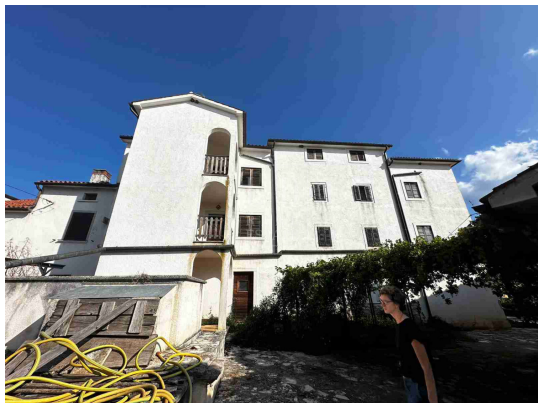

LD REAL ESTATE
Ulica Murve 76, 52466 Novigrad
e-mail: info@ld.hr
web: ld.hr
info: +385 98 312 983

Šifra :	00120
Lokacija :	Kaštelir-Labinci
Površina objekta :	578 m2
Površina parcele :	1000 m2
Površina vrta :	600.00 m2
Udaljenost od mora :	9000 m
Broj katova :	3
Broj spavaćih soba :	12
Broj soba :	6
Pogled na more :	Da
Parking :	Da
Energetska učinkovitost :	Nije određeno
Godina zadnje adaptacije :	2010
Mogućnost nadogradnje :	Da

Stara cijena : 635.000 €

Nova Cijena : 590.000 €

U prodaji su 2 kuće na odličnoj lokaciji sa predivnim pogledom na more. Kuće se nalaze na zemljištu veličine 1.000 m2. Kuće imaju ukupno 5 apartmana i konobu. Kuće su renovirane 2015. i potrebna su dodana ulaganja.